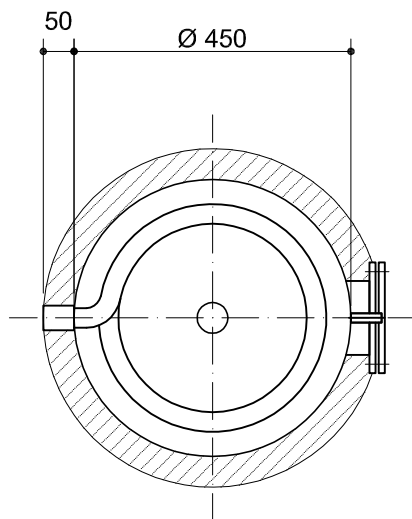

ATTENZIONE:
LUNGHEZZA LIBERA GARANTITA
PER INSERIMENTO SONDE L= 50 mm

N° _____ Pz.
WPX-S00200R

MAT.: ACCIAIO INOX AISI 316 L
TRATT. ESTERNO: DECAPATO
TRATT. INTERNO: DECAPATO
PRESSIONE DI ES.: 6 BAR

	DESCRIZIONE	CODICE
TML	BOLLITORE INOX	WPX-S00200R